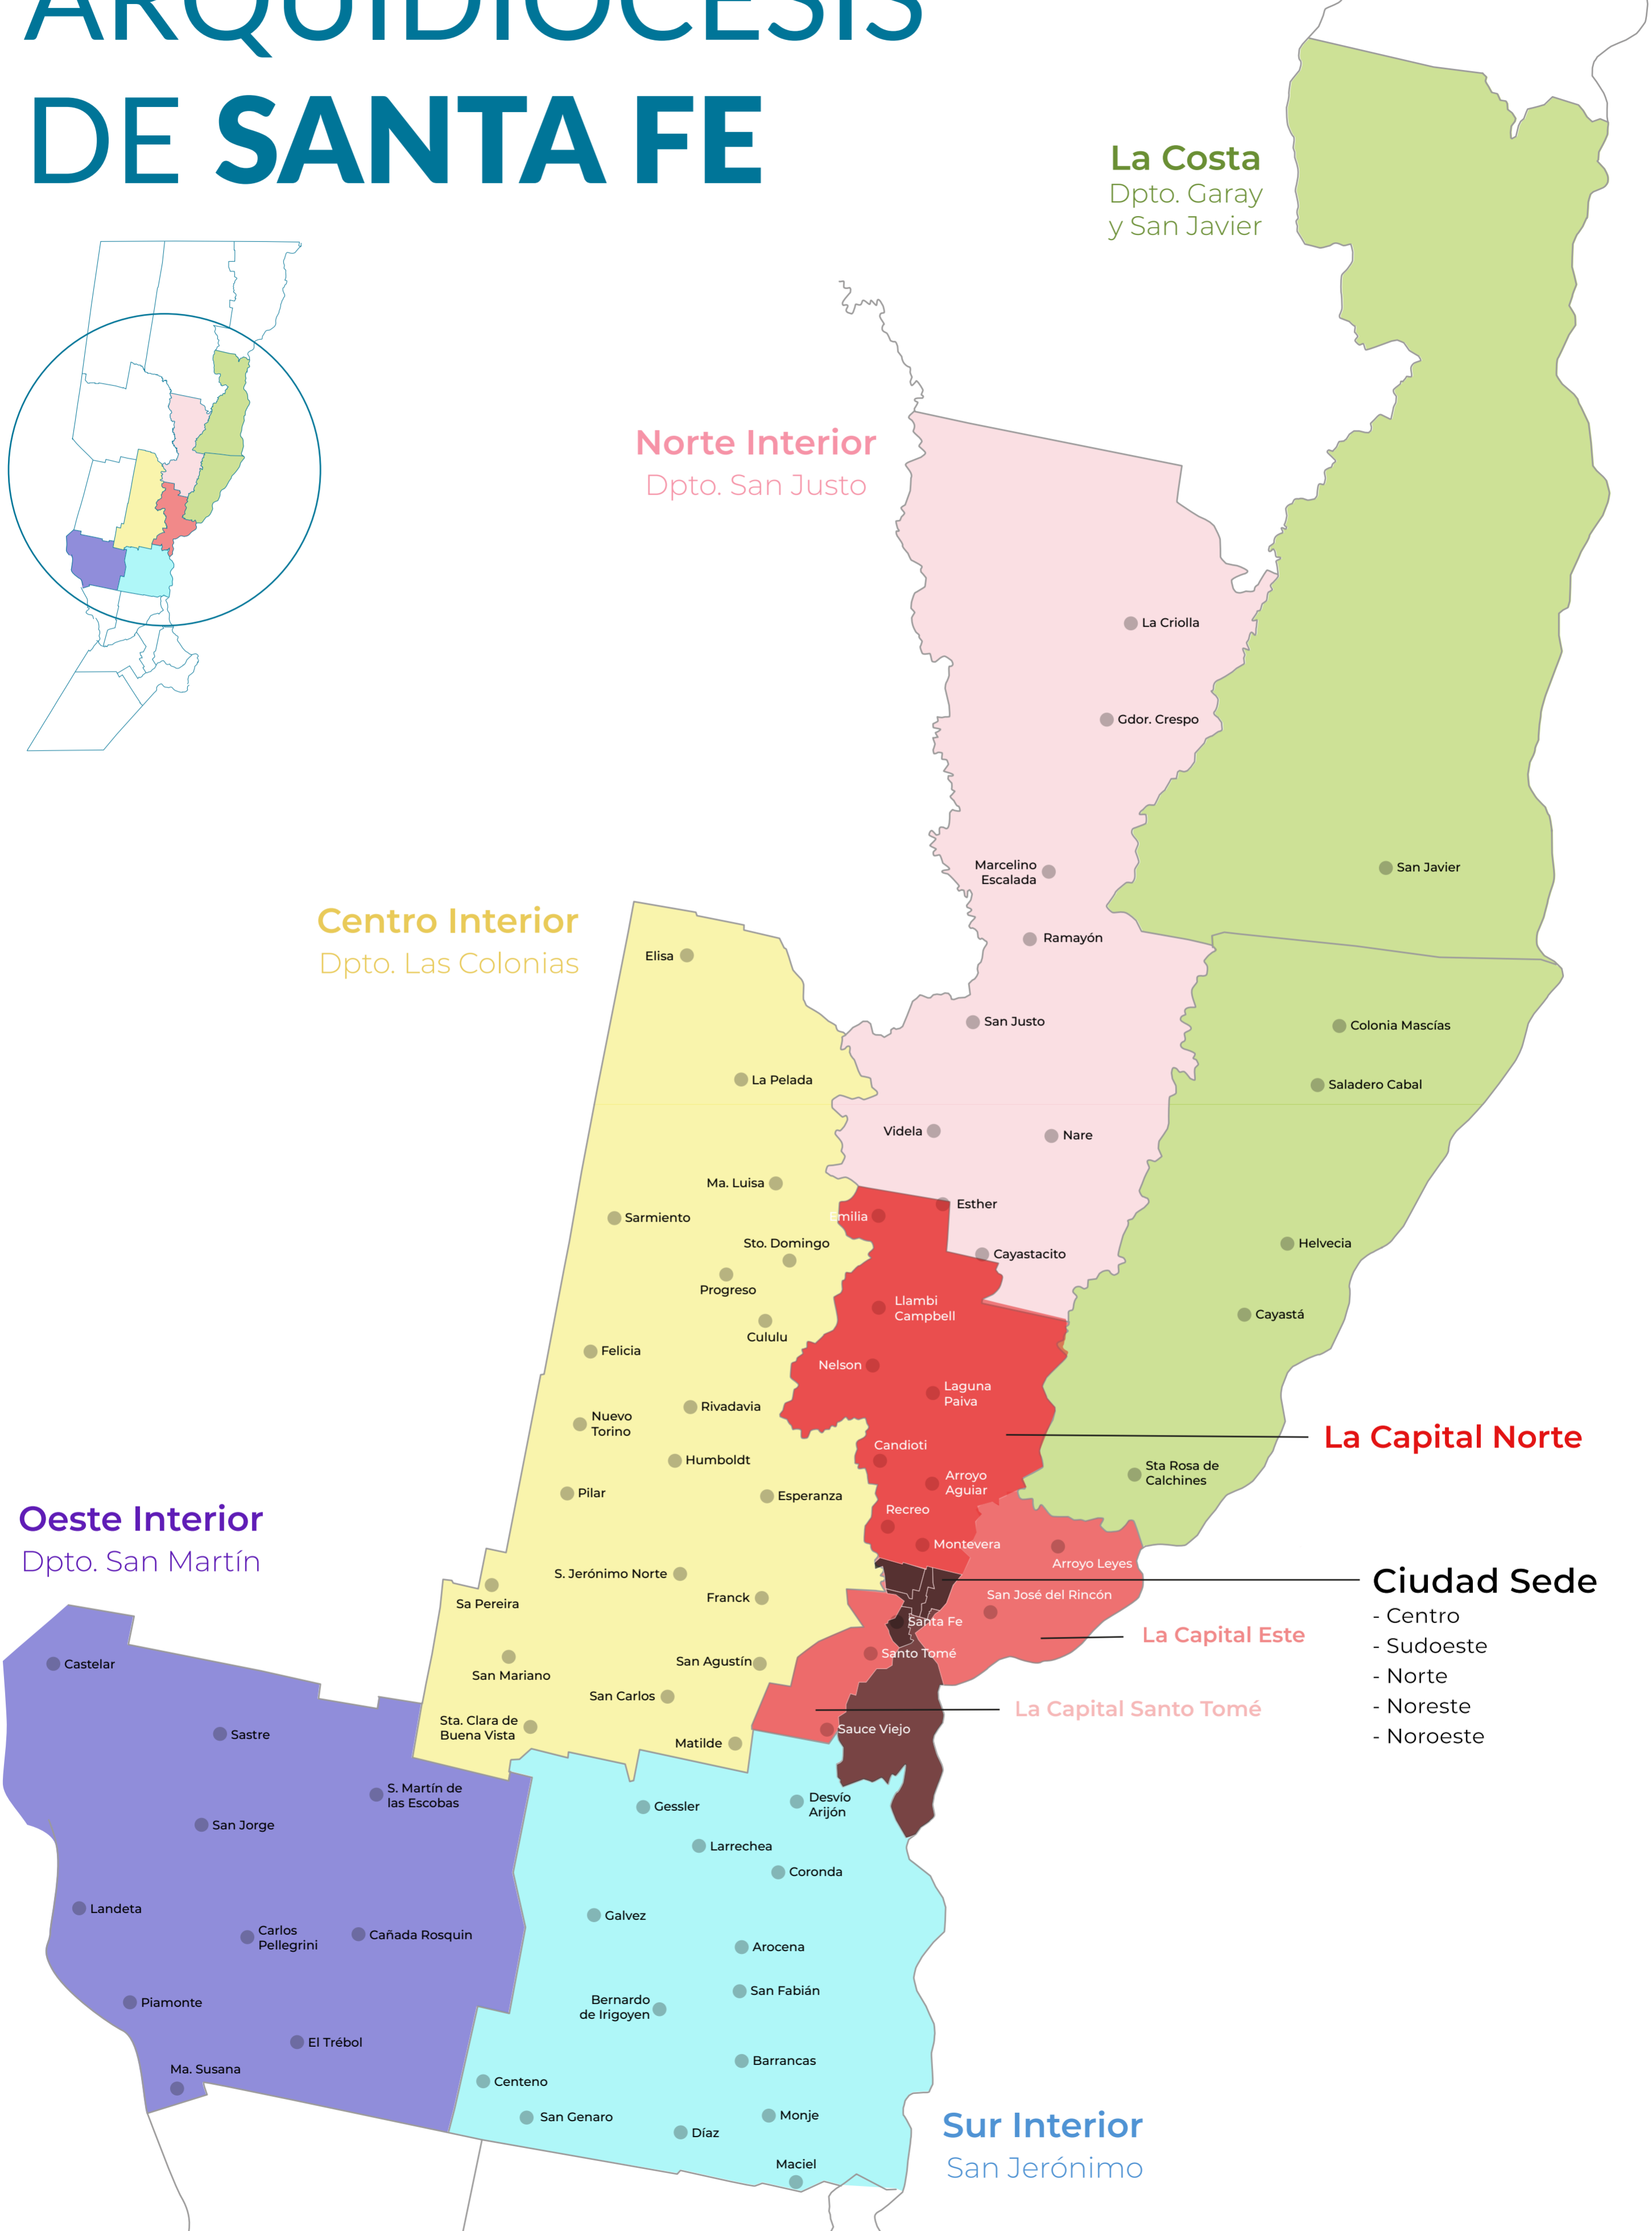

ARQUIDIOCESIS DE SANTA FE

La Costa
Dpto. Garay y San Javier

Norte Interior
Dpto. San Justo

Centro Interior
Dpto. Las Colonias

Oeste Interior
Dpto. San Martín

Sur Interior
San Jerónimo

La Capital Norte

Ciudad Sede

- Centro
- Sudoeste
- Norte
- Noreste
- Noroeste

La Capital Este

La Capital Santo Tomé

- Castelar
- Sastre
- San Jorge
- Landeta
- Carlos Pellegrini
- Piamonte
- Ma. Susana
- S. Martín de las Escobas
- Cañada Rosquin
- El Trébol

- Sta. Clara de Buena Vista
- San Mariano
- San Carlos
- Matilde
- Gessler
- Larrechea
- Coronda
- Galvez
- Arocena
- San Fabián
- Bernardo de Irigoyen
- Barrancas
- Centeno
- San Genaro
- Díaz
- Monje
- Maciel

- Elisa
- La Pelada
- Ma. Luisa
- Sarmiento
- Sto. Domingo
- Progreso
- Felicia
- Cululu
- Nuevo Torino
- Rivadavia
- Humboldt
- Pilar
- Esperanza
- S. Jerónimo Norte
- San Agustín
- San Carlos
- Matilde

- La Criolla
- Gdor. Crespo
- Marcelino Escalada
- Ramayón
- San Justo
- Videla
- Nare
- Esther
- Cayastacito
- Emilia
- Llambi Campbell
- Nelson
- Laguna Paiva
- Candioti
- Arroyo Aguiar
- Recreo
- Montevera
- Arroyo Leyes

- San Javier
- Colonia Mascías
- Saladero Cabal
- Helvecia
- Cayastá
- Sta Rosa de Calchines

- Sauce Viejo
- Santa Fe
- Santo Tomé